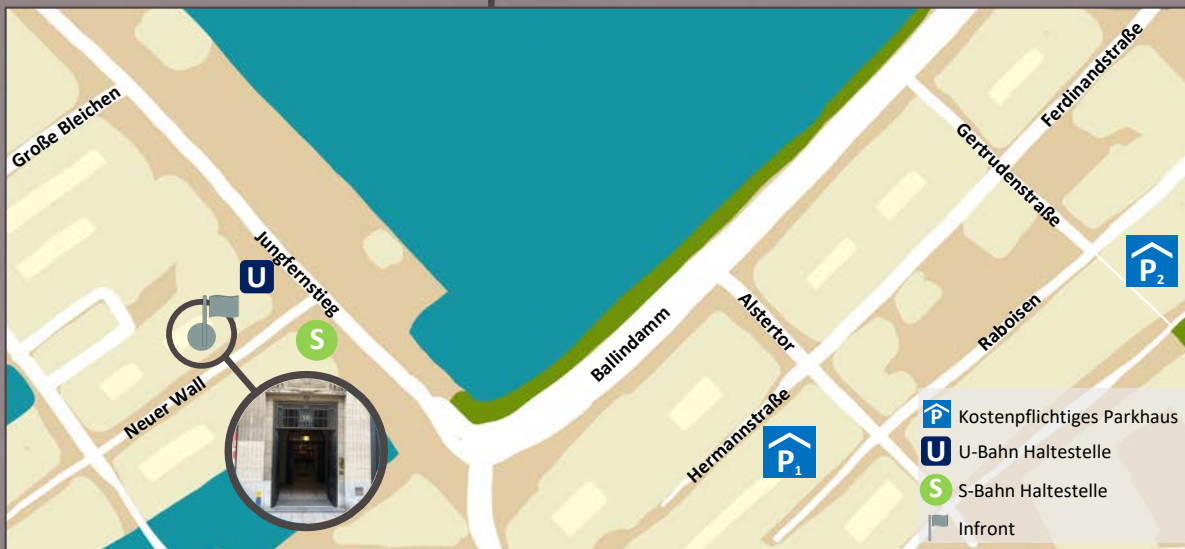

## Übersicht Hamburg

**infront**

Adresse: Neuer Wall 10, 5. OG  
20354 Hamburg  
Haltestelle: U/S Jungfernstieg  
Telefon: +49 (40) 3344 151-0

## Anreise über den Flughafen Hamburg

- Nahverkehr: 30min  
**S1 Altona** bis Jungfernstieg
- Taxi 30min

## Anreise über den HBF Hamburg

- Nahverkehr: 5min  
**U2 Niendorf Nord** bis Jungfernstieg  
**U4 Elbbrücken** bis Jungfernstieg  
**S1 Wedel** bis Jungfernstieg  
**S3 Pinneberg** bis Jungfernstieg
- Zu Fuß 15min
- Taxi 10min

## Anreise mit dem Auto

- P<sub>1</sub>** **Parkhaus Europa Passage:** Folgen Sie dem Hamburger City-Parkleitsystem "rot" in den Bereich Ballindamm/Alstertor zum Parkhaus Europa Passage.
  - Preis: ca. 2,50€/h
  - Adresse: Hermannstraße 11, 20095 Hamburg
- P<sub>2</sub>** **Q-Park City-Parkhaus XXL:** Die Zufahrt zum Parkhaus erfolgt über die Gertrudenstraße.
  - Preis: ca. 3,30€/h
  - Adresse: Gertrudenstraße 2, 20095 Hamburg